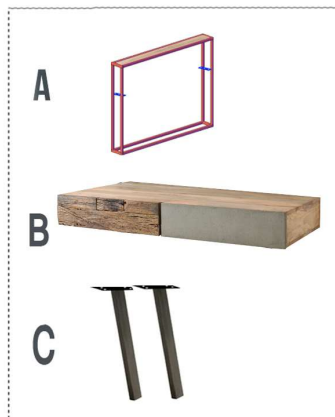

IMPORTANTE - ARCHIVAR LAS INSTRUCCIONES PARA CONSULTARLAS MÁS TARDE: LEA ATENTAMENTE

IMPORTANT - À CONSERVER POUR CONSULTATION ULTERIEURE: LIRE ATTENTIVEMENT

WICHTIG - FÜR ZUKUNFT REFERENZ AUFBEWAHREN: BITTE ES SORGFÄLTIG ZU LESEN

10 minutes

INCLUSI
INCLUDED
INCLUIDOS
INCLUS
INBEGRIFFEN

A x1

B x1

C x2

M5x25

S29 x16
BLACK

IT

PRIMA DI PROCEDERE CON IL MONTAGGIO, ASSICURARSI DI POSIZIONARE IL PRODOTTO SU UNA SUPERFICIE PIANA E PULITA E UTILIZZARE UN TELO MORBIDO D'APPOGGIO DURANTE L'ASSEMBLAGGIO. QUESTO PER EVITARE URTI E DANNI AL PRODOTTO DURANTE IL MONTAGGIO.

EN

BEFORE PROCEEDING WITH THE ASSEMBLY, MAKE SURE TO PLACE THE PRODUCT ON A FLAT AND CLEAN SURFACE AND USE A SOFT COVER DURING ASSEMBLY TO AVOID IMPACTS AND DAMAGE TO THE PRODUCT.

ES

ANTES DEL MONTAJE, ASEGÚRESE DE COLOCAR EL PRODUCTO SOBRE UNA SUPERFICIE LIMPIA Y PLANA Y USE UNA TELA SUAVE COMO SOPORTE PARA EVITAR GOLPES Y DAÑOS AL PRODUCTO DURANTE EL MONTAJE.

FR

AVANT DE PROCÉDER À L'ASSEMBLAGE, ASSUREZ-VOUS DE PLACER LE PRODUIT SUR UNE SURFACE PLANE ET PROPRE ET D'UTILISER UN TISSU SOUPLE DE SUPPORT POUR ÉVITER DES COUPS ET DES DOMMAGES AU PRODUIT PENDANT L'ASSEMBLAGE.

DE

VOR DEM AUFBAU BITTE DAS PRODUKT AUF EINE EBENE UND SAUBERE FLÄCHE STELLEN UND ES EMPFIEHLT SICH, DAS PRODUKT AUF EINE WEICHE DECKE AUFZUBAUEN. SO WIRD VERHINDERT, DASS BEIM AUFBAU BESCHÄDIGUNGEN UND BEULEN AM PRODUKT ENTSTEHEN.

1