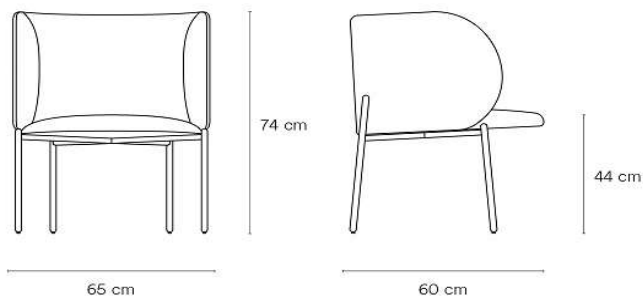

TE14912 - MOGI , BUTACA GRIS CLARO

Ancho: 65,00 cm.
 Alto: 74,00 cm.
 Fondo: 60,00 cm.
 Peso: 12,80 kgs.

Altura de asiento: 44 cm

Composición de materiales.

Estructura metálica en color negro.

Tapizado en tela FELICITY 60105 by Gabriel. 100% poliéster reciclado posconsumo 90,0000 martindale. Resistencia abrasión BS EN 1021 1&2 Cigarette and Match, CA TB 117-2013

Certificados medioambientales STANDARD 100 by OEKO-TEX®, EU Ecolabel, Cradle to Cradle Certified™ Bronze

Diseñado por Aguskim

Producido en España

No requiere montaje.

Embalajes.

Bulto	Ancho	Alto	Fondo	Peso
1	69	78	64	14,2