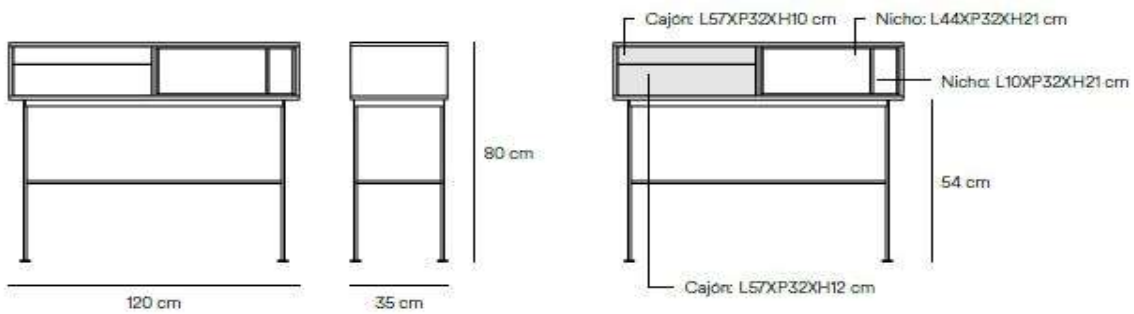

TE14959 - YOKO, CONSOLA 2C/HUECO, ROBLE/ANTRACITA

Ancho: 120,00 cm.  
 Alto: 80,00 cm.  
 Fondo: 35,00 cm.  
 Peso: 18,5 kg.

Acabado Roble: Chapa natural  
 Acabado pies: RAL 7024  
 Acabado nicho: Pantone 432 C

Composición de materiales.

Estructura en tablero MDF, chapado con roble natural.  
 Modulo diáfano en MDF lacado.  
 Guías de cajón ocultas de apertura push to open.  
 Base metálica acabada del mismo color que el lacado.  
 Estructura en kit (desmontable) - SE SIRVE MONTADA.

**REQUIERE MONTAJE**  
**ATORNILLAR LA BASE METÁLICA AL MUEBLE**

Embalajes.

Bulto	Ancho	Alto	Fondo	Peso
1	125	31	40	
2	115	59	37	