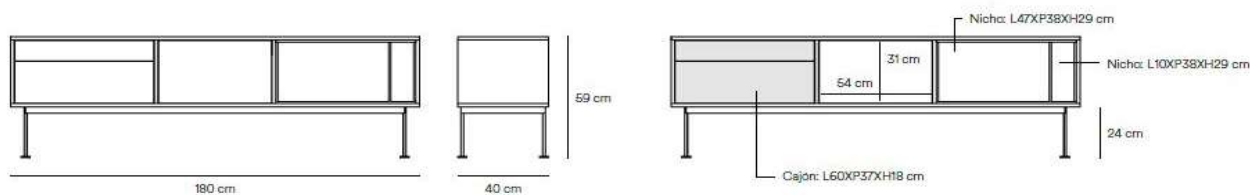

TE14964 - YOKO, MTV 1P/2C/HUECO, ROBLE/TEJA

Ancho: 180,00 cm.
 Alto: 59,00 cm.
 Fondo: 40,00 cm.
 Peso: kgs.

Acabado Roble: Chapa natural
 Acabado pies: RAL 8004
 Acabado pta/ nicho: Pantone 4635 C

Composición de materiales.

Estructura en tablero MDF, chapado con roble natural.
 Puertas y modulos diafános en MDF lacado.
 Guías de cajón ocultas de apertura push to open.
 Apertura de puertas sistema push to open.
 Base metálica acabada del mismo color que el lacado.
 Estructura en kit (desmontable) - SE SIRVE MONTADA.

REQUIERE MONTAJE
ATORNILLAR LA BASE METÁLICA AL MUEBLE

Embalajes.

| Bulto | Ancho | Alto | Fondo | Peso |
|-------|-------|------|-------|------|
| 1 | 185 | 40 | 45 | |
| 2 | 175 | 29 | 37 | |