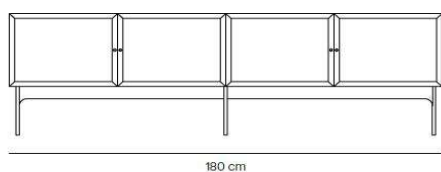

Ancho: 180,00 cm.
 Alto: 51,00 cm.
 Fondo: 40,00 cm.
 Peso: 55,00 Kg.

Composición de materiales.

Fabricado con tablero de MDF chapado con roble natural.

Puertas metálicas con cristal estriado.

Pies metálicos.

Guías de cajon metálicas.

Requiere montaje.
 Nivel sencillo.

Embalajes.

Bulto	Ancho	Alto	Fondo	Peso
1	185	56	45	56