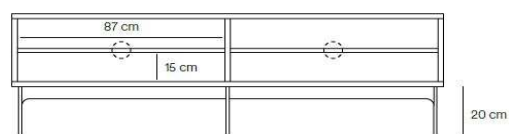

Ancho: 180,00 cm.
 Alto: 51,00 cm.
 Fondo: 40,00 cm.
 Peso: 55,00 Kg.

Composición de materiales.

Fabricado con tablero de MDF chapado con roble natural.

Puertas metálicas con cristal estriado.

Pies metálicos.

Guías de cajon metálicas.

Requiere montaje.
 Nivel sencillo.

Embalajes.

Bulto	Ancho	Alto	Fondo	Peso
1	185	56	45	56