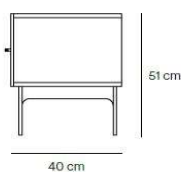

Ancho: 180,00 cm.
 Alto: 51,00 cm.
 Fondo: 40,00 cm.
 Peso: 55,00 Kg.

Composición de materiales.

Fabricado con tablero de MDF chapado con roble natural.

Puertas metálicas con cristal estriado.

Pies metálicos.

Guías de cajon metálicas.

Requiere montaje.
 Nivel sencillo.

Embalajes.

Bulto	Ancho	Alto	Fondo	Peso
1	185	56	45	56